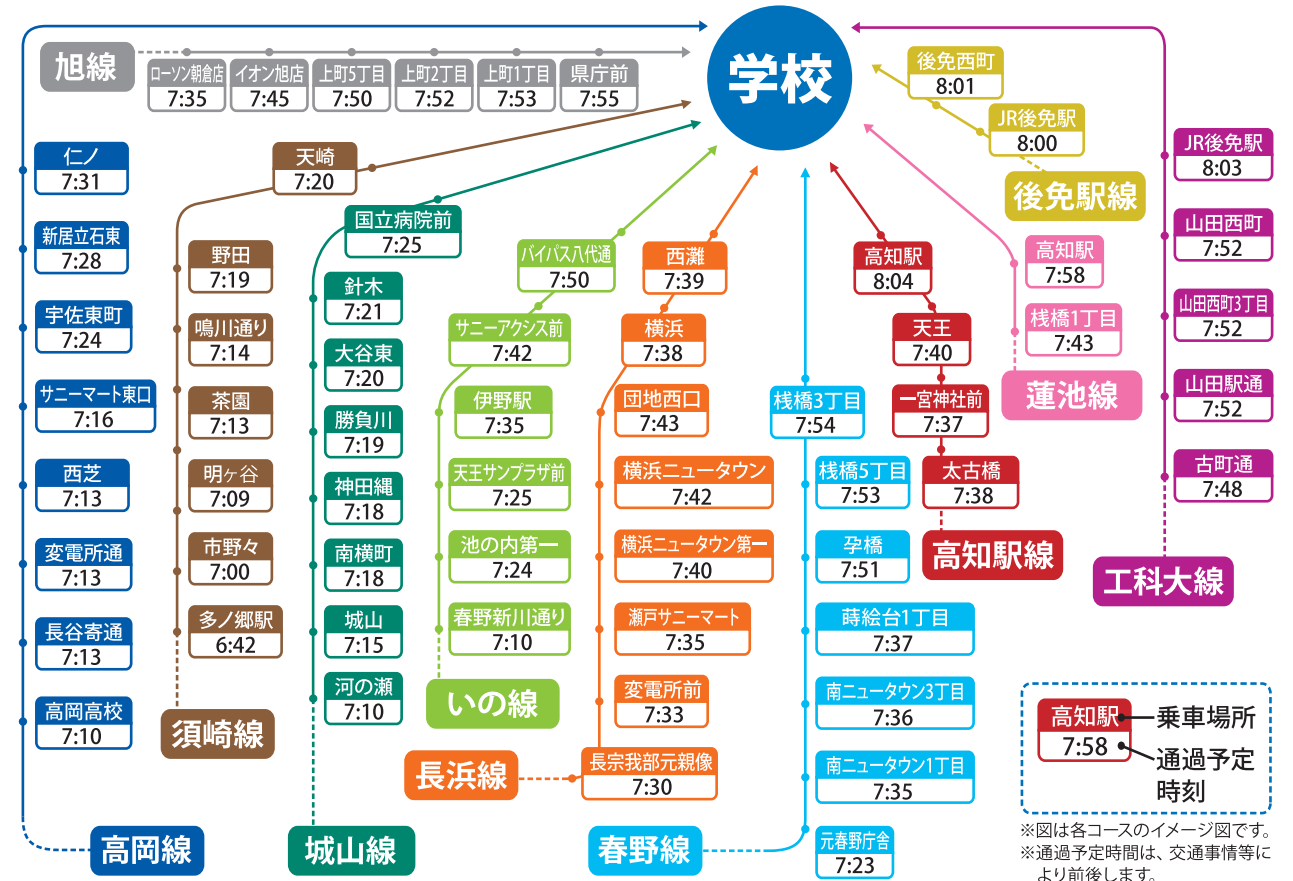

## 家具・エアコン完備の「快適寮生活」

本校の寮管理運営は寮生の自主性を尊重します。共同生活を通じて良好な人間関係の構築を図り、健全で秩序ある寮生活をサポートします。

【主な寮室・寮内設備】 ●机・イス・チェスト ●ベッド ●タンス ●エアコン ●娯楽室 ●ランドリールーム ●洗面所 ●トイレ ●浴室

【寮費】(来年度予定)

朝・昼・夜 3食付 + 電気水道代込み + 冷暖房完備 = 1ヶ月… **53,000円**

- ① 青雲寮(女子寮) 62名
  - ② 青雲寮別館 16名
  - ③ クラブハウスII 34名
  - ④ クラブハウスIII 44名
  - ⑤ 正樹寮本館 62名
  - ⑥ 正樹寮新館 38名
- ※人数は定員数

## 充実路線で安心・便利「無料スクールバス」！

### 来年度予定路線図

※利用乗客数により路線系統の改変や通過時間に変更になる場合があります。

※図は各コースのイメージ図です。 ※通過予定時間は、交通事情等により前後します。