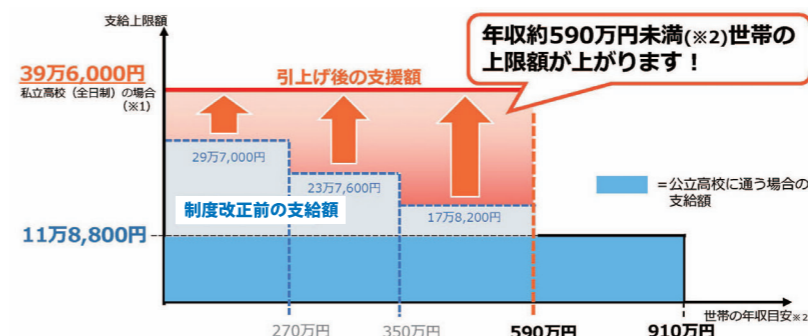

令和2年4月より高等学校等就学支援金(返済不要の授業料支援)の制度改正で、私立高校等に通う生徒への支援が手厚くなりました！

※詳しくは下記QRコードより文部科学省HPなどでご確認ください。