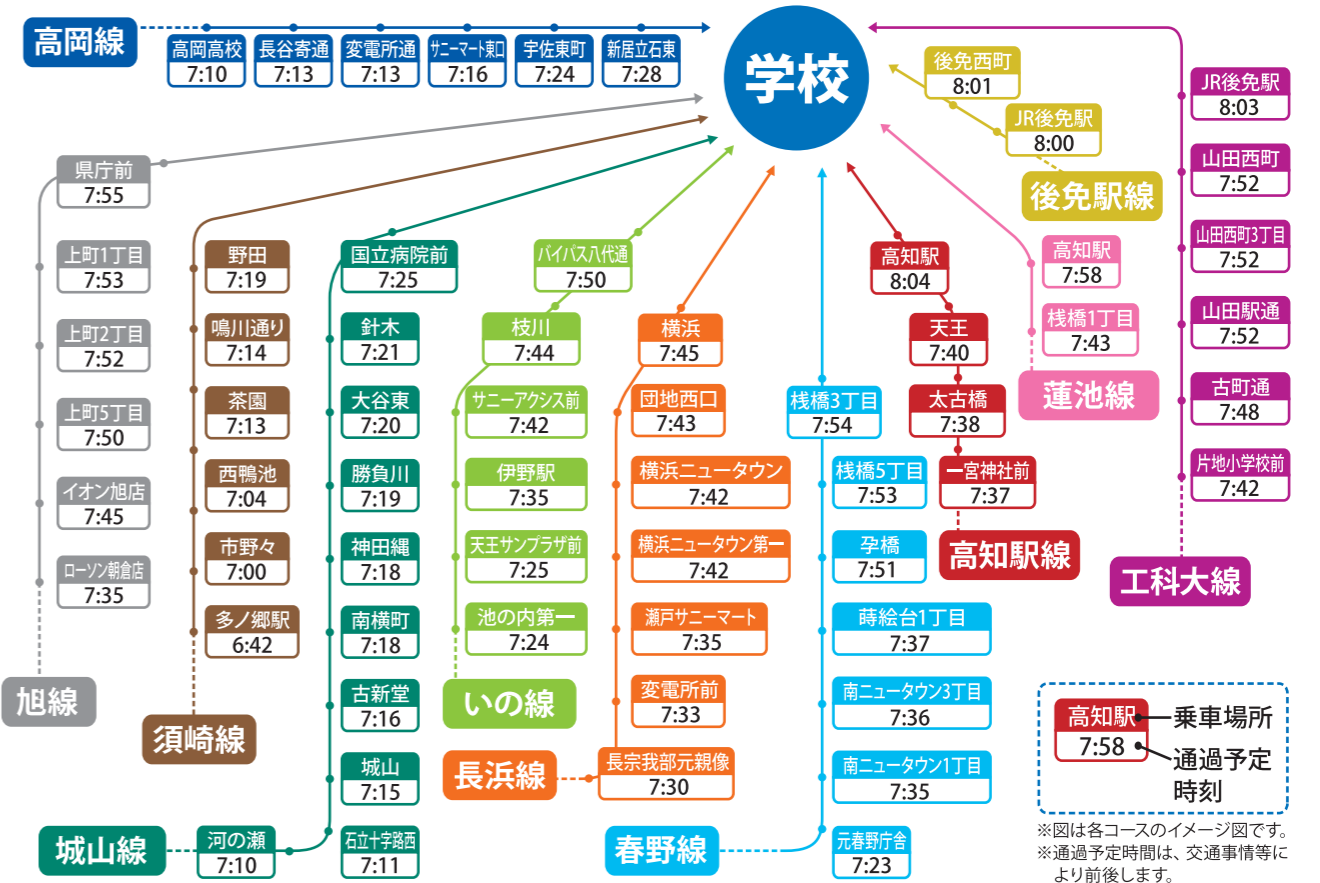

中央高校ならではの充実したサービス！

200円食べ放題学食で学べる食育の推進！

TBS系バラエティ番組など、多くのマスコミに取り上げられた食堂では糖質、脂質、たんぱく質の3大要素にビタミン、ミネラル、食物繊維とバランスのとれた食事を昼食時には200円食べ放題で提供し、担当教職員が食事マナーや栄養バランスを考えた食事方法を指導しています。特に夕食時は親元を離れた寮生たちと、担当教職員が共に食事を摂りコミュニケーションをとりながら以下の点を中心に「食育」を行います。他にも、種類豊富なお弁当(全て200円以内)や、パンの移動販売もほぼ毎日営業。生徒達が飽きることの無い工夫もしています。

- ① しっかり噛んで食べること→噛むことは食事の基本であり、虫歯予防にも効果的です。食物繊維の豊富な野菜を食べて噛む回数を増やしましょう！
- ② どんぶり2杯の大切さ→主食ごはんをプラス1杯追加することで約200キロカロリーエネルギーがアップします。

※食育指導効果として 生徒の体格が良くなり健康に対する意識が向上しました。また、例年になくインフルエンザ罹患等の生徒、学生も激減しました。

家具・エアコン完備の「快適寮生活」

本校の寮管理運営は寮生の自主性を尊重します。共同生活を通じて良好な人間関係の構築を図り、健全で秩序ある寮生活をサポートします。

- 【主な寮室・寮内設備】 ●机・イス・チェスト ●ベッド ●タンス
●エアコン ●娯楽室 ●ランドリールーム ●洗面所 ●トイレ ●浴室

【寮費】(来年度予定)

朝・昼・夜 3食付 + 電気水道代込み + 冷暖房完備 = 1ヶ月… **53,000円**

- ① 青雲寮
 - ② 青雲寮別館
 - ③ クラブハウスⅠ
 - ④ クラブハウスⅡ
 - ⑤ クラブハウスⅢ
 - ⑥ 正樹寮本館
 - ⑦ 正樹寮新館
 - ⑧ 青い鳥
 - ⑨ リバーサイド大津
 - ⑩ 大津ヒルズ
- ※ ●女子寮 ●男子寮

充実路線で安心・便利「無料スクールバス」！

令和6年度路線図

※利用乗客数により路線系統の改変や通過時間の変更になる場合があります。

※図は各コースのイメージ図です。
※通過予定時間は、交通事情等により前後します。

入学金・授業料について

項目	普通科	看護学科	専攻科
入学金	200,000円	200,000円	(専攻科課程進級金)150,000円
毎月の授業料	33,000円	38,000円	40,000円