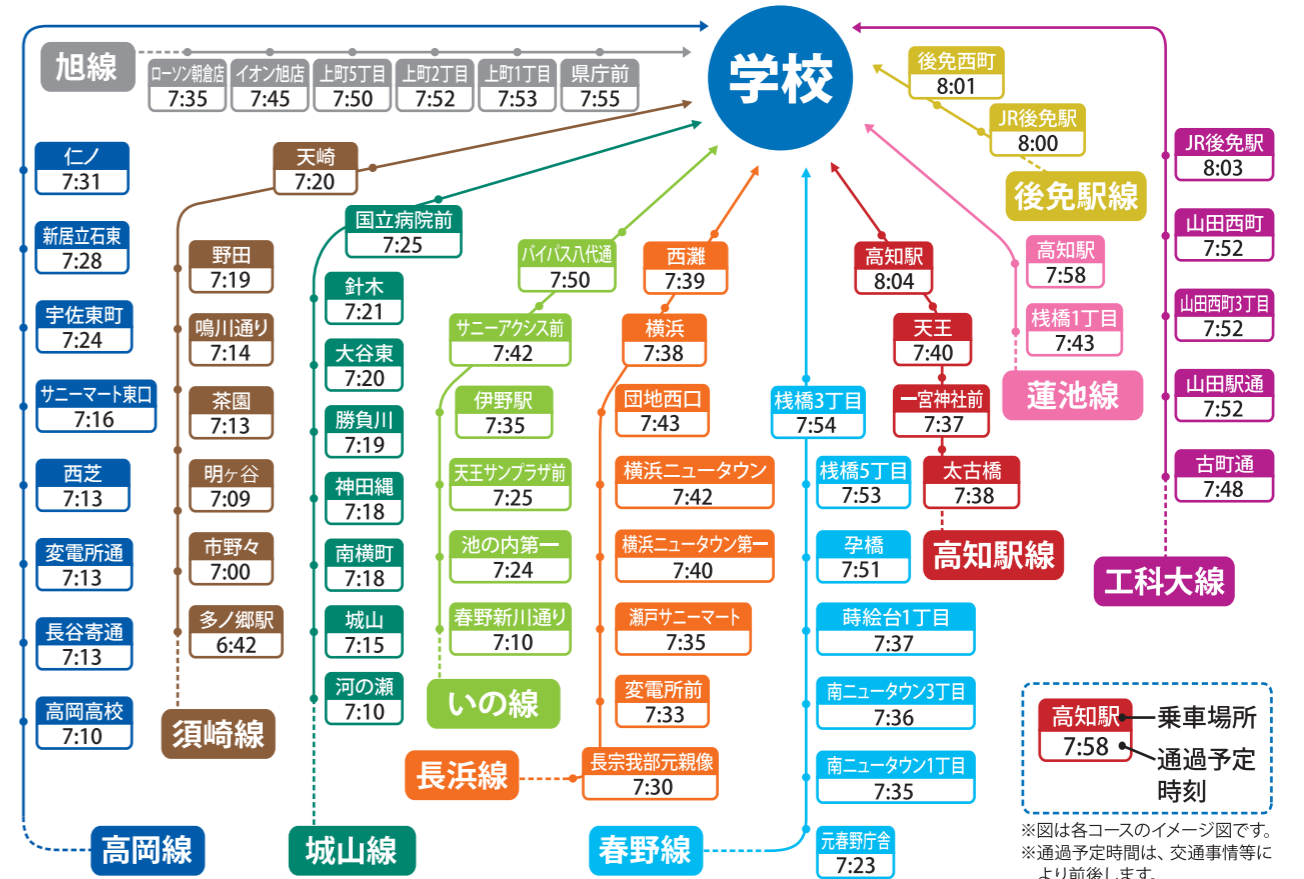

## 家具・エアコン完備の「快適寮生活」

本校の寮管理運営は寮生の自主性を尊重します。共同生活を通じて良好な人間関係の構築を図り、健全で秩序ある寮生活をサポートします。

- 【主な寮室・寮内設備】 ●机・イス・チェスト ●ベッド ●タンス ●エアコン ●娯楽室 ●ランドリールーム ●洗面所 ●トイレ ●浴室

【寮費】(来年度予定)

朝・昼・夜 3食付 + 電気水道代込み + 冷暖房完備 = 1ヶ月... **53,000円**

- ① 青雲寮(女子寮) 62名
  - ② 青雲寮別館 16名
  - ③ クラブハウスII 34名
  - ④ クラブハウスIII 44名
  - ⑤ 正樹寮本館 62名
  - ⑥ 正樹寮新館 38名
- ※人数は定員数

## 充実路線で安心・便利「無料スクールバス」！

### 来年度予定路線図

※利用乗客数により路線系統の改変や通過時間に変更になる場合があります。

※図は各コースのイメージ図です。 ※通過予定時間は、交通事情等により前後します。