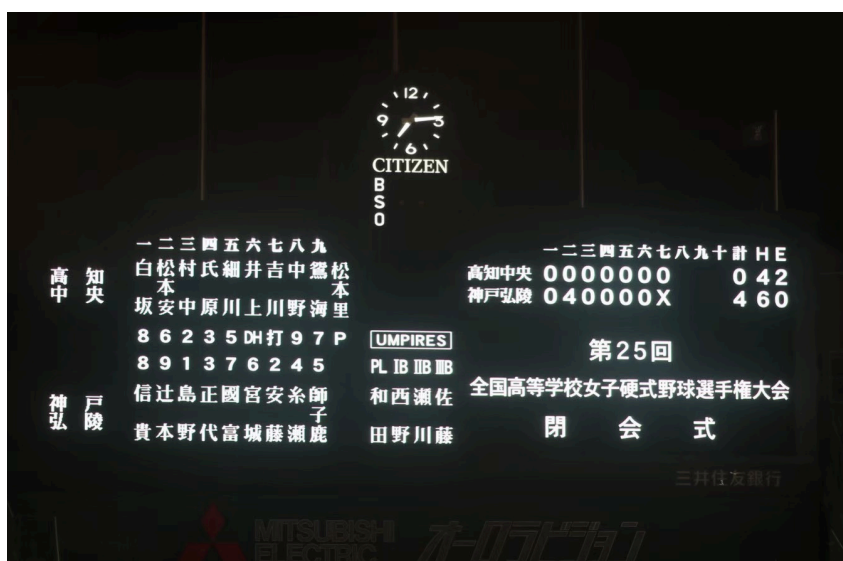

第25回全国高等学校女子硬式野球選手権大会 準優勝

創部3年目で全国大会初勝利

阪神甲子園球場でプレー
(女子野球史上初の甲子園開催)